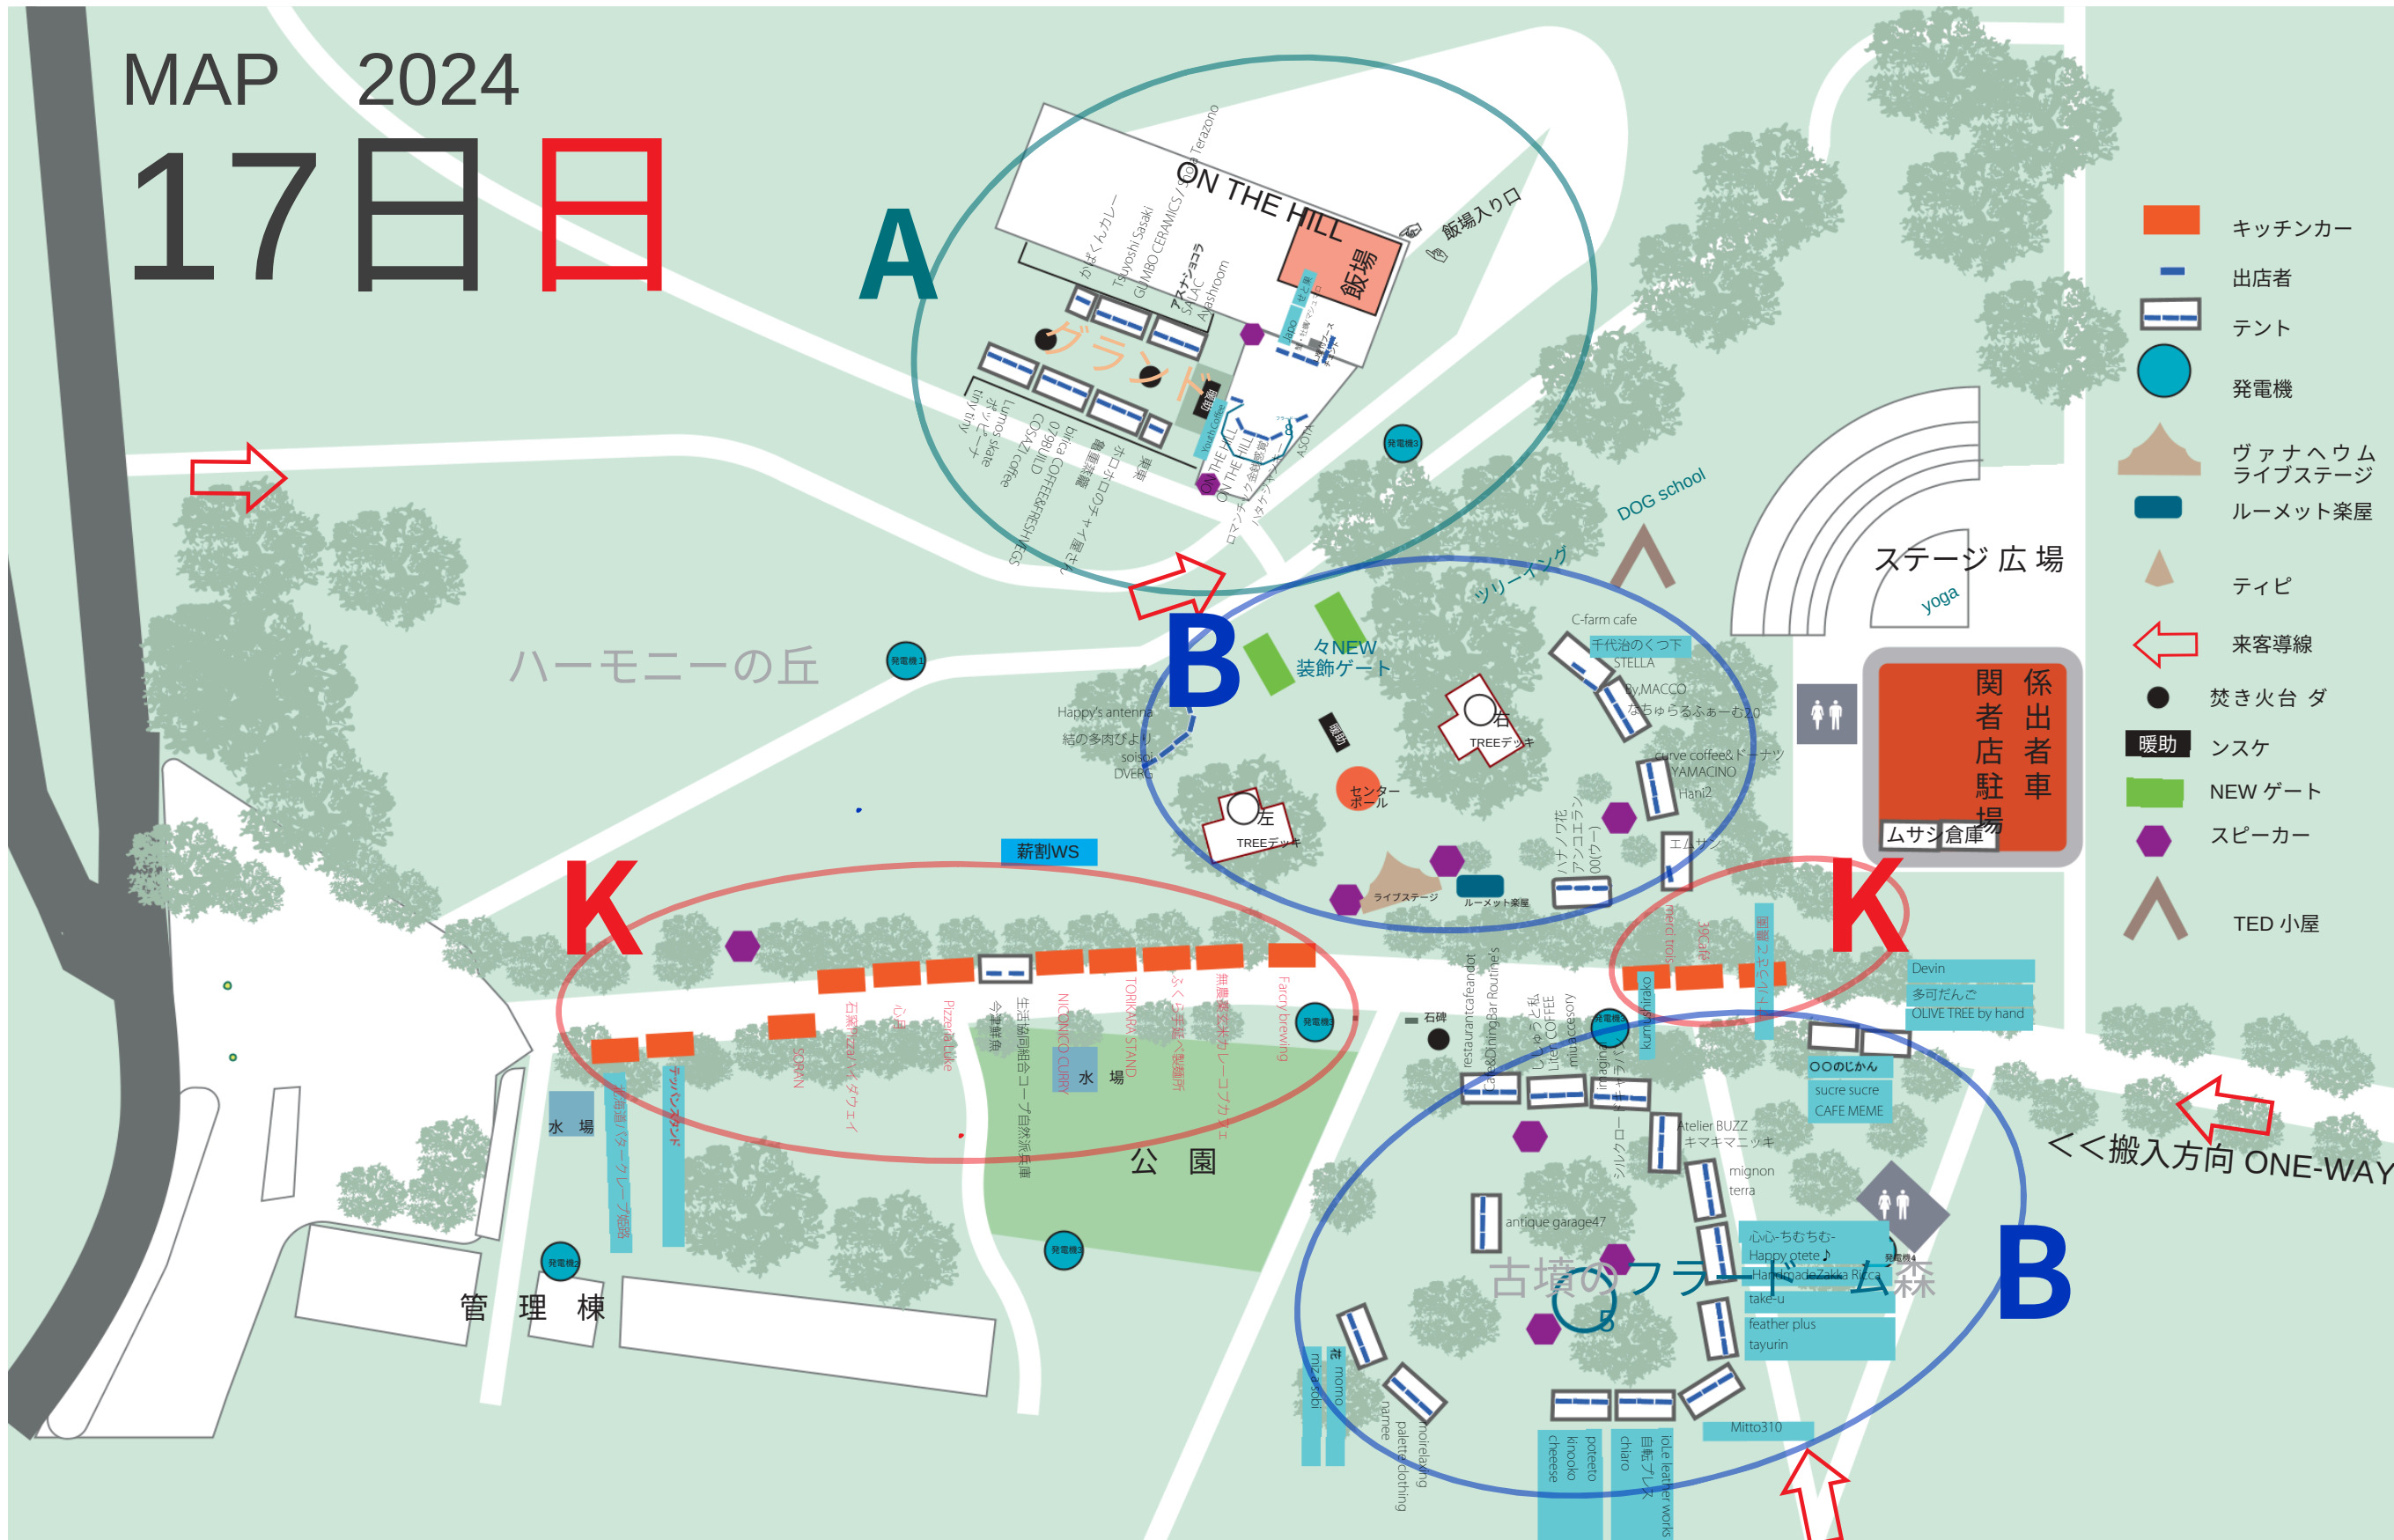

MAP 2024

17日 日

- キッチンカー
- 出店者
- テント
- 発電機
- ヴァナヘウムライブステージ
- ルームット楽屋
- ティピ
- ← 来客導線
- 焚き火台
- 暖助
- NEW ゲート
- スピーカー
- TED 小屋

搬入方向 ONE-WAY

関係者
出車者
駐車場
ムサシ倉庫

管理棟

公園

古墳のフラット

ハーモニーの丘

ON THE HILL

NEW 裝飾ゲート

ステージ広場

DOG school

yoga

飯場入り口

かぼこんカレー
Tayoshi, Sasaki
GLIMBO CERAMICS /
SAYONARA
Ashroom

ハナノア花
アンジュエラン
100(ウー)

エムサ

手代治のくつ下
STELLA
by MACCO
なちゆるふるふーむ1.0

Curve coffee & トーナツ
YAMACINO
Hant2

TREE デッキ

センター
ポータル

ライブステージ

ルームット楽屋

無農薬野菜採りコーナー

ふく子とまは〜輪廊所

TORIKAWA STAND

水場

NICKINCO CLIMB

生活協同組合 コーナ自然派兵庫

今津鮮魚

Prizen DIVE